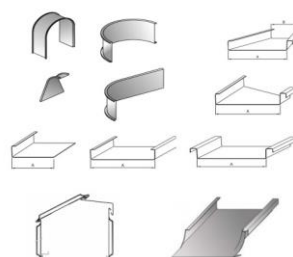

Wsparcie maszynowe