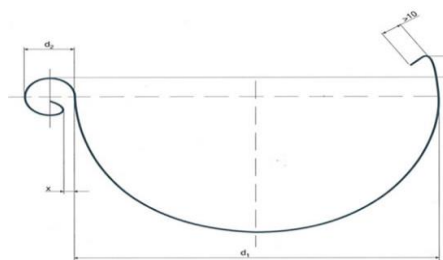

## Cennik Nr 1 / 2020 obowiązujący od 1 maja 2020

rozwiniecie rozmiar	d1	d2	x	f
280 (120)	127	18	6	11
333 (150)	153	20	6	11
400 (180)	192	22	6	11

Rynna półokrągła	7005	7016	8019	9005	9006	9010	7037	8004	7024	9007	copper roof	green roof
	zł/mb											
100(250mm)	27.10 zł					31.30 zł			33.20 zł		x	
120(280mm)	28.50 zł					31.50 zł			35.00 zł		x	
150(333mm)	29.50 zł					32.20 zł			36.00 zł		48.00 zł	
180(400mm)	34.00 zł					38.70 zł			41.00 zł		x	