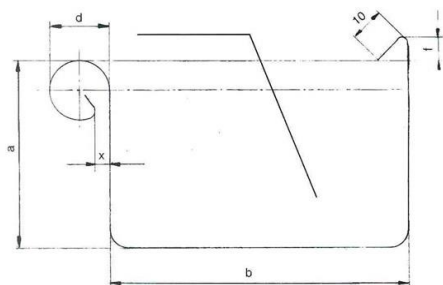

Cennik Nr 1 / 2021 obowiązujący od 1 lutego 2021

Rozwinięcie	Szerokość w dnie	Rozmiar wulsty	Wysokość „a”	„x”
280	100	18	65	10
333	120	20	75	10
400	150	22	90	10
Dostępne i inne wymiary rynien na zamówienie				

Rynna prostokątna	7005	7016	8004	8019	9005	9006	9010	9007	7024	7037
	zł/mb	zł/mb	zł/mb	zł/mb	zł/mb	zł/mb	zł/mb	zł/mb	zł/mb	zł/mb
95(250mm)	28,80 zł							35,00 zł		
100(280mm)	30,50 zł							37,50 zł		
120(333mm)	31,50 zł							38,20 zł		
150(400mm)	36,00 zł							42,40 zł		

Złączka rynny	7005	7016	8004	8019	9005	9006	9010	9007	7024	7037
	zł/mb	zł/mb	zł/mb	zł/mb	zł/mb	zł/mb	zł/mb	zł/mb	zł/mb	zł/mb
95(250mm)	24,00 zł							26,00 zł		
100(280mm)	25,50 zł							26,00 zł		
120(333mm)	26,00 zł							27,20 zł		
150(400mm)	29,00 zł							28,50 zł		

Dylatacja	7005	7016	8004	8019	9005	9006	9010	9007	7024	7037
	zł/mb	zł/mb	zł/mb	zł/mb	zł/mb	zł/mb	zł/mb	zł/mb	zł/mb	zł/mb
95(250mm)	52,20 zł							54,00 zł		
100(280mm)	53,30 zł							55,00 zł		
120(333mm)	55,20 zł							55,00 zł		
150(400mm)	69,20 zł							72,00 zł		

Narożnik 90st.	7005	7016	8004	8019	9005	9006	9010	9007	7024	7037
	zł/mb	zł/mb	zł/mb	zł/mb	zł/mb	zł/mb	zł/mb	zł/mb	zł/mb	zł/mb
95(250mm)	84,60 zł							88,20 zł		
100(280mm)	86,70 zł							91,20 zł		
120(333mm)	92,20 zł							94,30 zł		
150(400mm)	96,60 zł							97,30 zł		

Uchwyt Al. połaciowy RAL	7005	7016	8004	8019	9005	9006	9010	9007	7024	7037
	zł/mb	zł/mb	zł/mb	zł/mb	zł/mb	zł/mb	zł/mb	zł/mb	zł/mb	zł/mb
95(250mm)	15,80 zł									
100(280mm)	16,00 zł									
120(333mm)	16,20 zł									
150(400mm)	16,50 zł