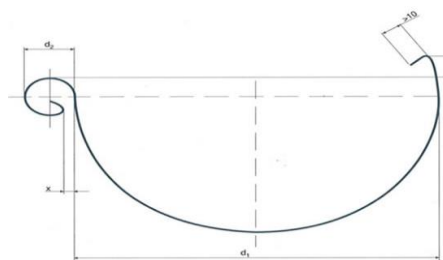

rozwiniecie rozmiar	d1	d2	x	f
280 (120)	127	18	6	11
333 (150)	153	20	6	11
400 (180)	192	22	6	11

Rynna półokrągła	7005	7016	8019	9005	9006	9010	7037	8004	7024	9007	copper roof	green roof
	zł/mb											
100(250mm)	27,10 zł					31,30 zł			33,20 zł		x	
120(280mm)	28,50 zł					31,50 zł			35,00 zł		x	
150(333mm)	29,50 zł					32,20 zł			36,00 zł		48,00 zł	
180(400mm)	34,00 zł					38,70 zł			41,00 zł		x	