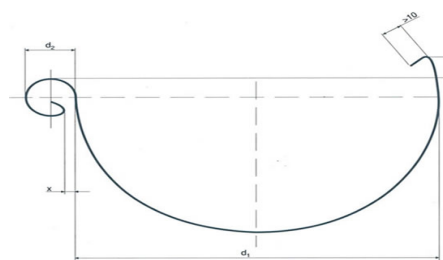

rozwiniecie rozmiar	d1	d2	x	f
280 (120)	127	18	6	11
333 (150)	153	20	6	11
400 (180)	192	22	6	11

Rynna półokrągła	7005	7016	8019	9005	9006	9010	7037	8004	7024	9007	copper roof	green roof
	zł/mb											
100(250mm)	30.50 zł			32.50 zł			33.20 zł			x		
120(280mm)	31.00 zł			32.50 zł			35.00 zł			x		
150(333mm)	31.50 zł			33.00 zł			36.50 zł			48.00 zł		
180(400mm)	38.75 zł			39.00 zł			42.00 zł			x		