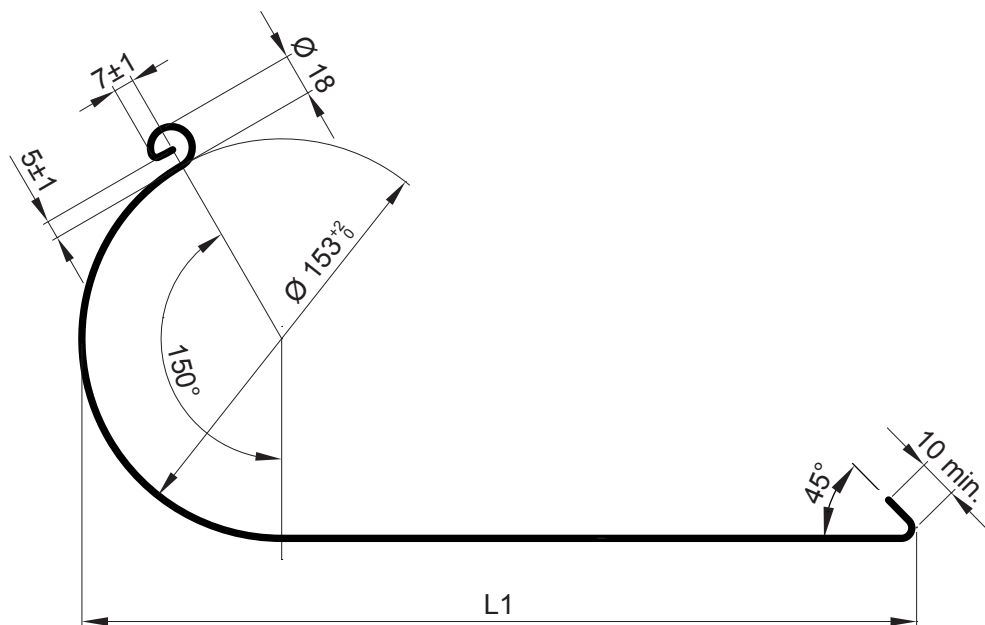

Karta techniczna

Rynna leżąca

M-MZS

 Med' – Natur

Rozmiary [mm]		
Wielkość	* L	L1
500	330	320
650	480	470
800	573	563

* L – długość bez zadnego obybu

Rok założenia 1982

EKRO