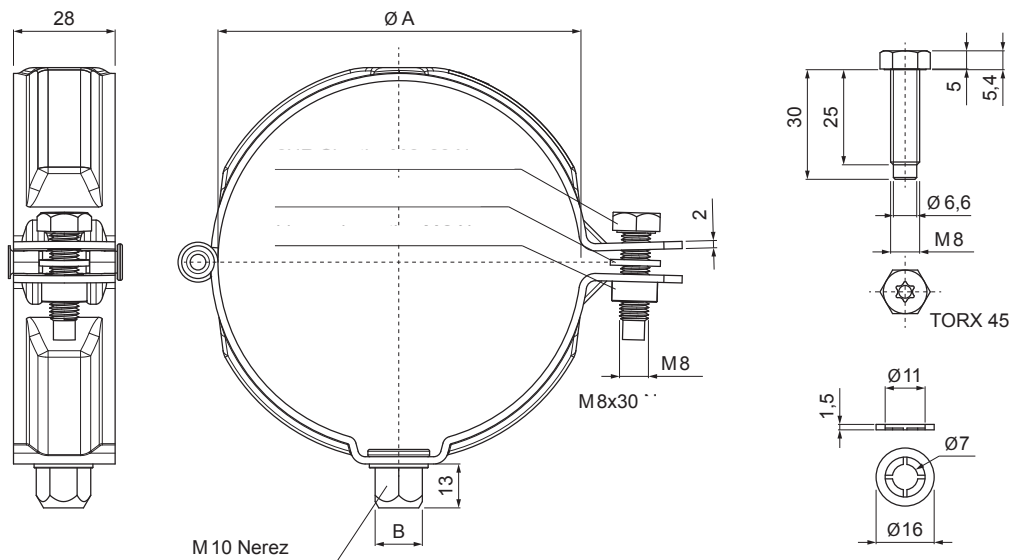

Karta techniczna  
**Obejma M10**

**W-WOB**

**AN**

Antracit – RAL 7016

Rozmery [mm]		
Menovitá veľkosť	$\varnothing A$	B
60	60	13
80	80	13
100	100	13
120	120	13
150	150	13

Rok založenia 1982

**EKRO**