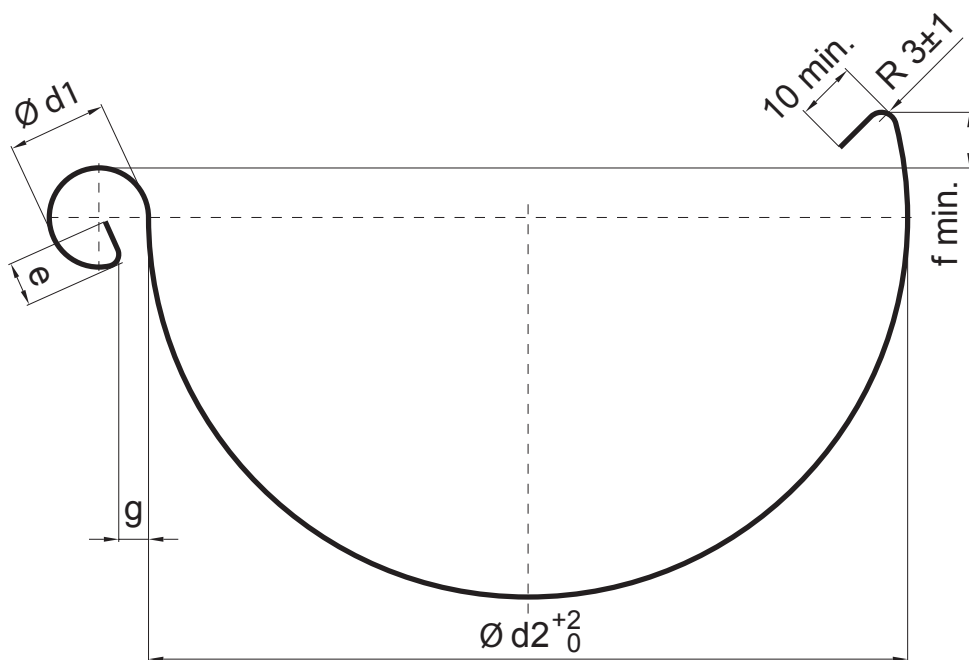

Karta techniczna

Rynna Półokrągła

M-MZ

 Med' – Natur

Rozmiary [mm]						
Wielkość	$\varnothing d1$	$\varnothing d2$	$e \pm 1$	$g \pm 1$	$f \text{ min.}$	r.s.
200	16	80	5	5	8	200
250	18	105	7	5	10	250
280	18	127	7	6	11	274
333	20	153	9	6	11	333
400	22	192	9	6	11	400
500	22	250	9	6	21	500