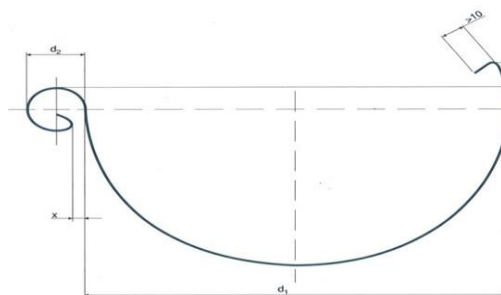

Katalog produktów z miedzi - EKRO nr. 1/2026

Nazwa JM Rozmiar Cena netto

Wodorzygacz głowa smoka			
		60*	185,00 zł
		80	330,00 zł
	szt.	100	375,00 zł
		120	458,00 zł

średnica 60mm głowa wilka

Nazwa JM Rozmiar Cena netto

Ostona wodna narożna			
	szt.		165,00 zł

Elementy dodatkowe jak znajdują się na stronie

Opis systemu z wymiarami

Miedziany półokrągły system rynnowy sprzedawany przez EKRO jest oparty o PN-612. Bardzo wysokie stany magazynowe w połączeniu z pełną gamą rozmiarów pozwala na szybką i sprawną realizację każdego zamówienia. Jesteśmy firmą o międzynarodowym zasięgu, staramy się dostarczyć nasz materiał klientom w Polsce w czasie 24-48h a w Europie do 72h. Zapraszamy do kontaktu z nami telefonicznie 022 798 21 22; 606 34 05 29, lub mailowo pod adresem ekro@ekro.com.pl.

Rozwinięcie rozmiar	d1	d2	x	F
200 (80)	80	16	5	8
250 (100)	105	18	5	10
280 (120)	127	18	6	11
333 (150)	153	20	6	11
400 (180)	192	22	6	11