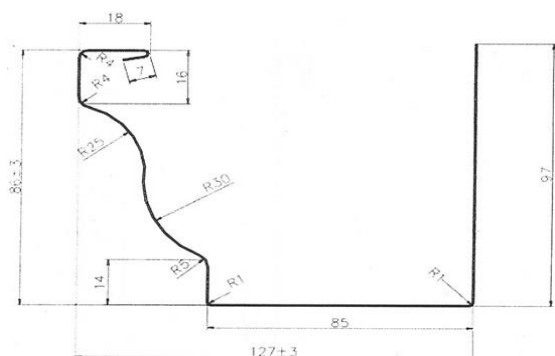

Katalog produktów z miedzi - EKRO nr. 1/2026

Nazwa JM Rozmiar Cena netto

Obejma M08

szt.	5"	45,00 zł
	6"	48,00 zł

Nazwa JM Rozmiar Cena netto

Sztyft M08

szt.	140mm	8,50 zł
	200mm	9,80 zł

Kolano w wersji A lub B.

szt.	5"	75,00 zł
	6"	85,00 zł

Łapacz wody z sitem

szt.	5"	320,00 zł
	6"	350,00 zł

Kanadyjski system rynien ciągłych bez łączeniowych miedzianych o kształcie ozdobnego gzymsu, dostępny jest w jednym rozmiarze 5". Produkcja rynny odbywa się bezpośrednio na budowie i pozwala na wyprofilowanie dowolnej długości rynny. Jest to najtańszy system rynnowy z miedzi dostępny na rynku, bardzo ekonomiczny bo praktycznie bezodpadowy i wyjątkowo szybki w montażu. System jest prosty i nieskomplikowany, posiada kilkanaście elementów tworzących bezawaryjny system.

Więcej o rynnach leżących na stronie <http://ekro.com.pl>

Rynna leżąca w odcinkach 3mb z grubości gr. 0,6

mb	500	cena na zapytanie
	600	
	670	

Uchwyt wzmacniany z płaskownika 30x5mm

szt.	120	115,00 zł
	150	121,00 zł
	180	133,00 zł

Narożnik wewnętrzny lub zewnętrzny

szt.	500	cena na zapytanie
	600	
	670	

Denko lewe i prawe

szt.	120	25,00 zł
	150	25,00 zł
	180	29,00 zł